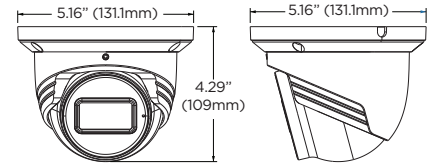

Accesorios de montaje (Opcional)

DWC-MT9CMJ2
Soporte de montaje
en techo y caja de
conexiones

DWC-MT9JUNC2
Caja de conexiones

DWC-MTTWM2
Soporte de montaje
en pared

Dimensiones

Unidad: Pulgadas (mm)

Especificaciones