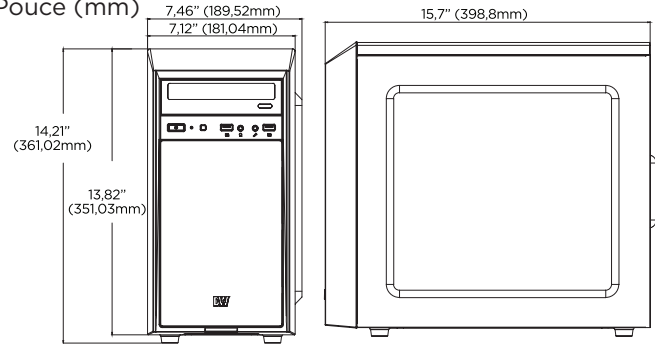

Accessoires

DW-BJMT5204T,
DW-BJMT7404T
Poste de surveillance
Blackjack

DW-BJC2P
Poste de travail
Blackjack® C2P

Dimensions

Unité : Pouce (mm)

Spécifications

NUMÉRO DE PIÈCE	DW-BJAiMTxxT	
Inclus les licences DW Spectrum IP	4 (DW-SPECTRUMLS004)	
Licences Ai incluses	4 (DW-AiSLSC004)	
Facteur de forme	Tour de taille moyenne	
Système d'exploitation	Windows® 10	DW-BJAiMTxxT
	OS sur SSD	480Go SSD
CPU	Processeur Intel® Core™ i7 de 12e génération	
Mémoire	32Go	
Port Ethernet	2x 1G Ethernet	
Système	Taux de stockage vidéo maximum (Mbps)	320Mbps
	Nombre maximum de flux analytiques (secondaires)	Jusqu'à 64
	HDD maximum	3 disques durs SATA de 3,5 pouces
	Options de stockage	24To, 36To, 48To
	Interface USB	Oui
Sortie vidéo	Sorties	1x mini Display Port pour la configuration du système
	Carte graphique	NVIDIA RTX A2000 12Go
Logiciel VMS préchargé	DW Spectrum® IPVMS	
OS supporté par le client DW Spectrum	Multiplateforme - Windows®, Linux Ubuntu® et Mac®	
Logiciel d'analyse préchargé	Serveur DW IVA Ai	
OS supporté par l'outil de configuration Ai	Multiplateforme : Windows® et Linux Ubuntu®	
Applications mobiles	iOS® et Android®	
Clavier et souris	Inclus	
Alimentation électrique	500W*	
Température de fonctionnement (pièce)	41°F-104°F (5°C-40°C)	
Humidité de fonctionnement	20-90% RH	
Dimension (LxPxH)	7,46" x 15,7" x 14,21" (189,52 x 398,8 x 631,02mm)	
Autre certification	NDAA, TAA	
Garantie	Limité à 5 ans	